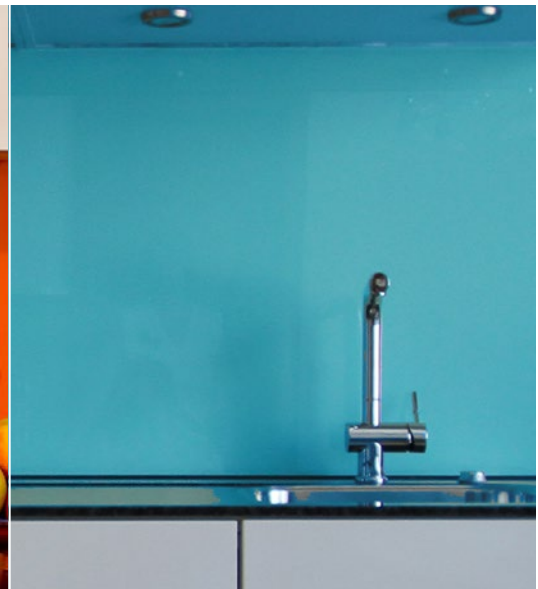

„BASIC EDITION DONNA“

– Farben in den schönsten Tönen

MGT ColorDesign

Die Farbkollektion „Basic Edition Donna“ verleiht Ihrer Küche zeitgemäßes Flair und Exklusivität. Die speziell abgestimmten Farben schaffen eine angenehme und warme Atmosphäre.

Treiben Sie's bunt – Ihrer Farbfreudigkeit sind keine Grenzen gesetzt! Die hochwertigen Gläser für Ihre Traumküche können auf Wunsch in vielen anderen Farben – auch NCS – hergestellt oder mit Ihrem individuellen Lieblingsmotiv bedruckt werden.

FÜR RÜCKWÄNDE UND ARBEITSPLETTEN

rosso fuoco

arancio profondo

verde chiaro

blu turchese

verde felce

alluminio brillante

marrone grigiastro

nero intenso

bianco puro

bianco traffico