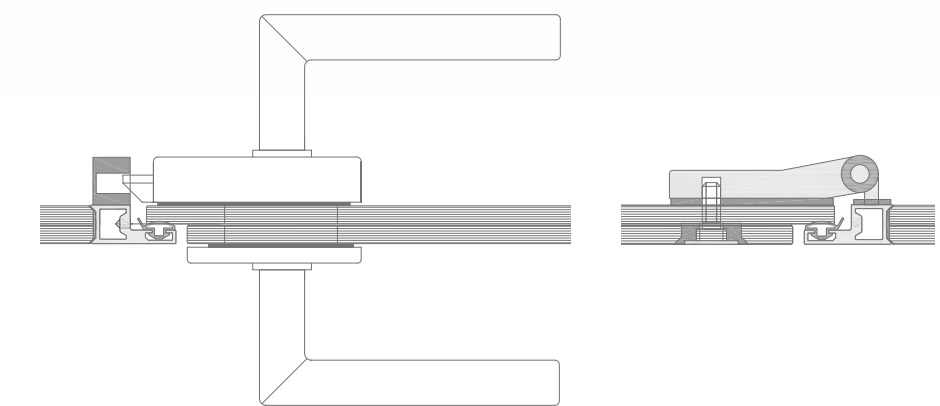

Das durchdachte System überzeugt durch **technische Feinheiten** wie flächenbündige Bauanschlüsse und Türzargenprofile, durchdachte Ecklösungen und Spezialprofile zur Aufnahme von Baubewegungen.

Das Thema Flächenbündigkeit punktet nicht nur in optischer und technischer Hinsicht, sondern garantiert auch **perfekte Hygiene** durch die Möglichkeit einer einfachen und gründlichen Reinigung.

Die Verbundglaskonstruktion erreicht **beste Schalldämmwerte** und erfüllt den Anspruch an ein optimales Raumgefühl!

KURZE MONTAGEZEITEN, MASSGENAUIGKEIT UND GERINGER PLANUNGSAUFWAND

Das ausgeklügelte System von MGT SIRO – Silence Room® ermöglicht ein einfaches Handling im Einbau! Durch den **hohen Vorfertigungsgrad** sind **kurze Montagezeiten** und **Maßgenauigkeit** garantiert. Der **geringe Planungsaufwand** ist ein weiteres Plus dieser innovativen Entwicklung.

VERTIKALSCHNITT FIXVERGLASUNG

HORIZONTALSCHNITT FIXVERGLASUNG

HORIZONTALSCHNITT TÜR

Technische Änderungen vorbehalten.