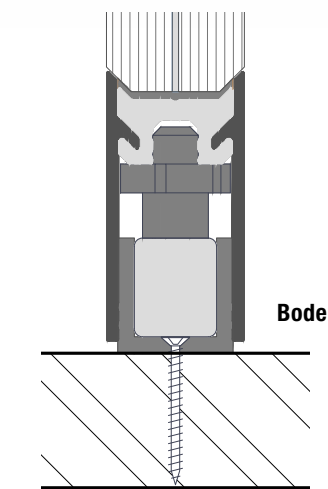

Das durchdachte System überzeugt durch **technische Feinheiten** wie flächenbündige Bauanschlüsse und Türzargenprofile, durchdachte Ecklösungen und Spezialprofile zur Aufnahme von Baubewegungen.

Das Thema Flächenbündigkeit punktet nicht nur in optischer und technischer Hinsicht, sondern garantiert auch **perfekte Hygiene** durch die Möglichkeit einer einfachen und gründlichen Reinigung.

Die Verbundglaskonstruktion erreicht **beste Schalldämmwerte** und erfüllt den Anspruch an ein optimales Raumgefühl!

KURZE MONTAGEZEITEN, MASSGENAUIGKEIT UND GERINGER PLANUNGSAUFWAND

Das ausgeklügelte System von MGT SIRO – Silence Room® ermöglicht ein einfaches Handling im Einbau! Durch den **hohen Vorfertigungsgrad** sind **kurze Montagezeiten** und **Maßgenauigkeit** garantiert. Der **geringe Planungsaufwand** ist ein weiteres Plus dieser innovativen Entwicklung.

VERTIKALSCHNITT FIXVERGLASUNG

HORIZONTALSCHNITT FIXVERGLASUNG

HORIZONTALSCHNITT TÜR

Technische Änderungen vorbehalten.