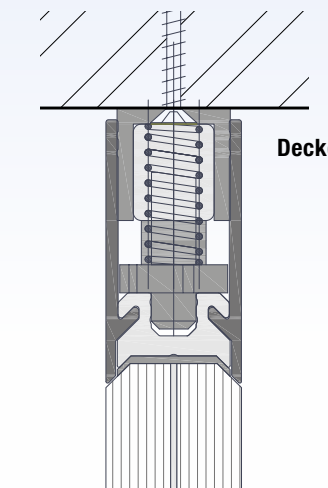

Das durchdachte System überzeugt durch **technische Feinheiten** wie flächenbündige Bauanschlüsse und Türzargenprofile, durchdachte Ecklösungen und Spezialprofile zur Aufnahme von Baubewegungen.

Das Thema Flächenbündigkeit punktet nicht nur in optischer und technischer Hinsicht, sondern garantiert auch **perfekte Hygiene** durch die Möglichkeit einer einfachen und gründlichen Reinigung.

Die Verbundglaskonstruktion erreicht **beste Schalldämmwerte** und erfüllt den Anspruch an ein optimales Raumgefühl!

KURZE MONTAGEZEITEN, MASSGENAUIGKEIT UND GERINGER PLANUNGSAUFWAND

Das ausgeklügelte System von MGT SIRO – Silence Room® ermöglicht ein einfaches Handling im Einbau! Durch den **hohen Vorfertigungsgrad** sind **kurze Montagezeiten** und **Maßgenauigkeit** garantiert. Der **geringe Planungsaufwand** ist ein weiteres Plus dieser innovativen Entwicklung.

VERTIKALSCHNITT FIXVERGLASUNG

HORIZONTALSCHNITT FIXVERGLASUNG

HORIZONTALSCHNITT TÜR

Technische Änderungen vorbehalten.