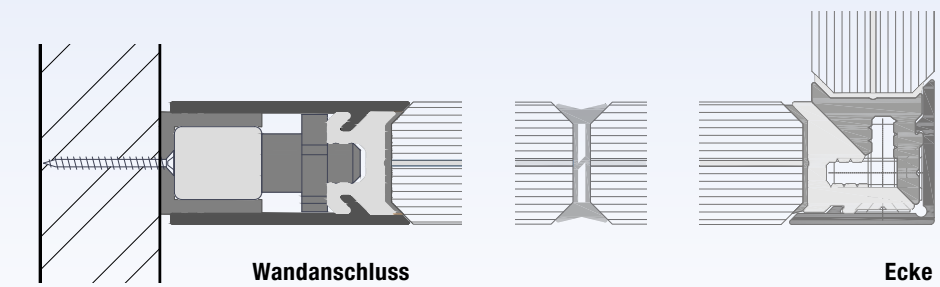

Das durchdachte System überzeugt durch **technische Feinheiten** wie flächenbündige Bauanschlüsse und Türzargenprofile, durchdachte Ecklösungen und Spezialprofile zur Aufnahme von Baubewegungen.

Das Thema Flächenbündigkeit punktet nicht nur in optischer und technischer Hinsicht, sondern garantiert auch **perfekte Hygiene** durch die Möglichkeit einer einfachen und gründlichen Reinigung.

Die Verbundglaskonstruktion erreicht **beste Schalldämmwerte** und erfüllt den Anspruch an ein optimales Raumgefühl!

KURZE MONTAGEZEITEN, MASSGENAUIGKEIT UND GERINGER PLANUNGSAUFWAND

Das ausgeklügelte System von MGT SIRO – Silence Room® ermöglicht ein einfaches Handling im Einbau! Durch den **hohen Vorfertigungsgrad** sind **kurze Montagezeiten** und **Maßgenauigkeit** garantiert. Der **geringe Planungsaufwand** ist ein weiteres Plus dieser innovativen Entwicklung.

VERTIKALSCHNITT FIXVERGLASUNG

HORIZONTALSCHNITT FIXVERGLASUNG

HORIZONTALSCHNITT TÜR

Technische Änderungen vorbehalten.