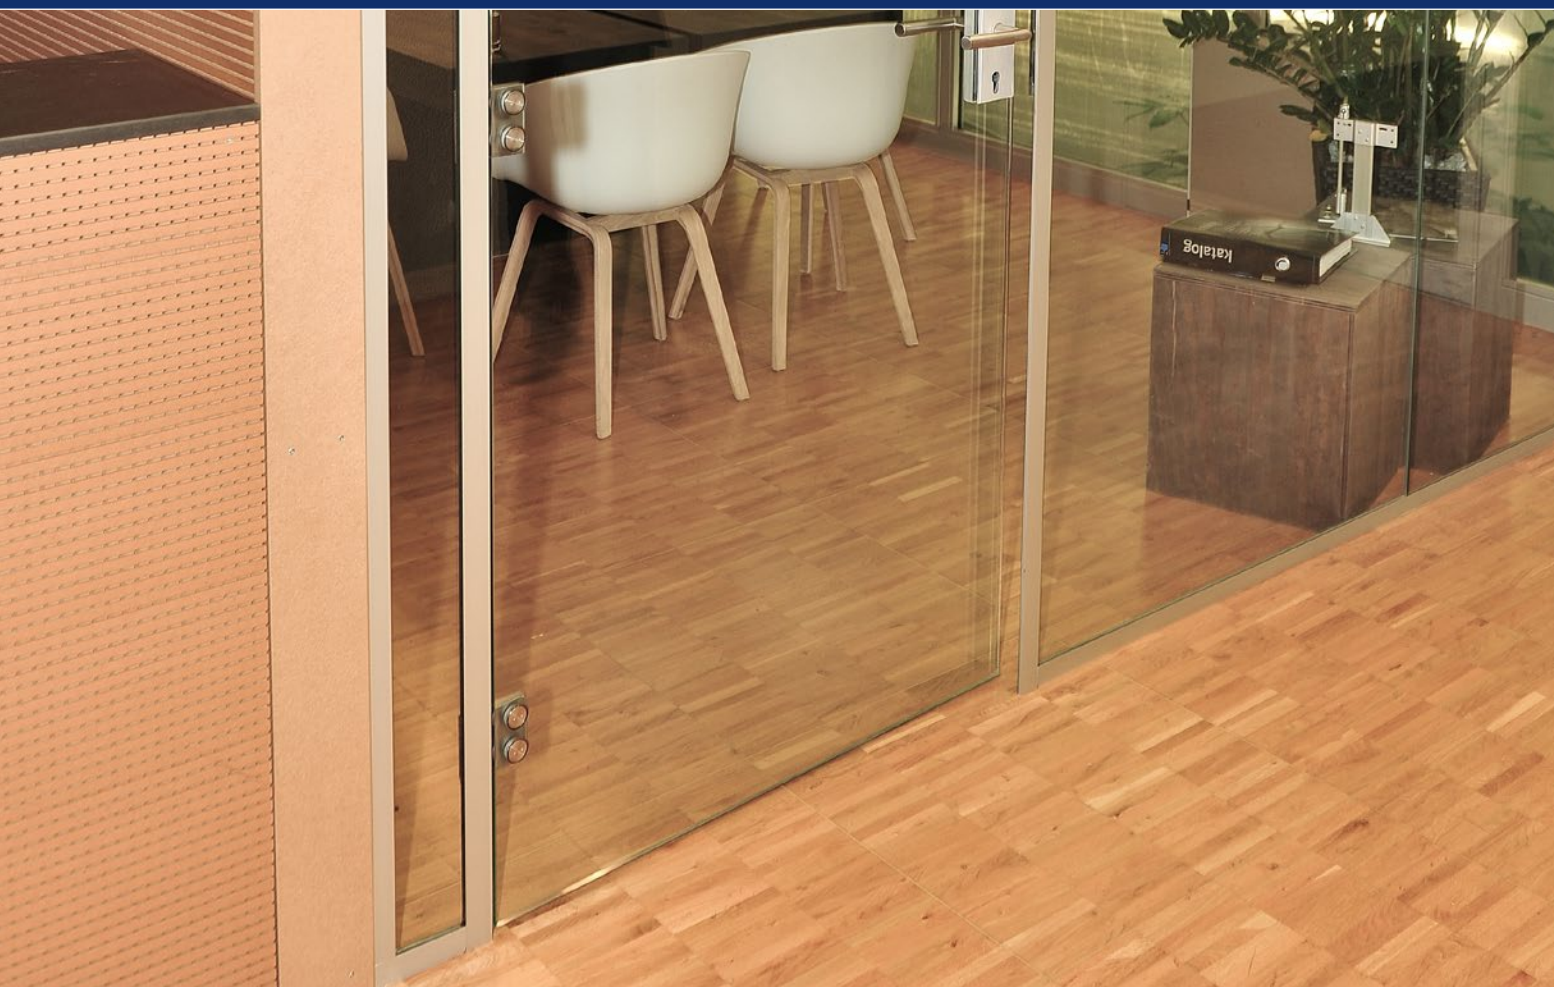

MGT SIRO – Silence Room®
DESIGN DURCH FLÄCHENBÜNDIGKEIT

KOMPETENZ IN GLAS
– FÜR GEBÄUDEHÜLLE UND INTERIEUR

MGT SIRO – Silence Room®

**DIE FLÄCHENBÜNDIGE GLASTRENNWAND MIT
DESIGN UND FUNKTION**

Die innovative Glastrennwand MGT SIRO – Silence Room® greift den Trend zur puristischen Eleganz auf und überzeugt durch flächenbündiges Design. Das Ergebnis sind harmonische, lichtdurchflutete Innenräume und ein optimales Raumerlebnis. Ganz dem Zeitgeist moderner Architektur verpflichtet, verbindet MGT SIRO – Silence Room® den Anspruch an ein stilvolles Ambiente mit höchstem Komfort!

MGT
MAYER GLASTECHNIK

Sicherheit in Glas

FLÄCHENBÜNDIGKEIT ALS DESIGNELEMENT MODERNER ARCHITEKTUR

Die völlig neu konstruierte und patentierte Glasstrennwand besticht durch eine moderne und puristische Optik und verbindet höchste Qualität mit elegantem Design. MGT SIRO – Silence Room® entspricht dem Trend moderner Architektur und sorgt mit **einzigartiger Flächenbündigkeit** für eine klare und ästhetische Formensprache.

Ob transparent, semitransparent oder individuell bedruckt – der Fantasie sind nahezu keine Grenzen gesetzt. MGT SIRO – Silence Room® bietet Planern und Architekten ein breites **Spektrum an Gestaltungsmöglichkeiten** und verbindet die einzigartigen Eigenschaften des Materials Glas mit zeitlos schöner Optik!

Das durchdachte System überzeugt durch **technische Feinheiten** wie flächenbündige Bauanschlüsse und Türzargenprofile, durchdachte Ecklösungen und Spezialprofile zur Aufnahme von Baubewegungen.

Das Thema Flächenbündigkeit punktet nicht nur in optischer und technischer Hinsicht, sondern garantiert auch **perfekte Hygiene** durch die Möglichkeit einer einfachen und gründlichen Reinigung.